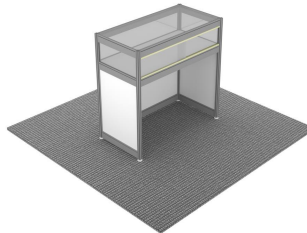

30寸 (75厘米)高问询桌, 半封板  
高x宽x深: 30寸 x 37寸 x 18寸  
(75厘米 x 95厘米 x 45.5厘米)

**问询桌 高30寸(75厘米) - 拉门式锁柜**

<b>产品编码</b>	<b>JD-F-03</b>
<b>展前价格</b>	\$180.00
<b>截止日期后价格</b>	\$270.00

30寸 (75厘米)高问询桌, 带拉门式锁柜  
高x宽x深: 30寸 x 37寸 x 18寸  
(75厘米 x 95厘米 x 45.5厘米)

**问询桌 高39寸(100厘米) - 全封板**

<b>产品编码</b>	<b>JD-F-04</b>
<b>展前价格</b>	\$150.00
<b>截止日期后价格</b>	\$225.00

39寸 (100厘米)高问询桌, 全封板  
高x宽x深: 39寸 x 37寸 x 18寸  
(100厘米 x 95厘米 x 45.5厘米)

**问询桌 高40寸(100厘米) - 半封板**

<b>产品编码</b>	<b>JD-F-05</b>
<b>展前价格</b>	\$150.00
<b>截止日期后价格</b>	\$225.00

40寸 (100厘米)高问询桌, 半封板  
高x宽x深: 40寸 x 37寸 x 18寸  
(100厘米 x 95厘米 x 45.5厘米)

**问询桌 高39寸(100厘米) - 拉门式锁柜**

<b>产品编码</b>	<b>JD-F-06</b>
<b>展前价格</b>	\$240.00
<b>截止日期后价格</b>	\$360.00

30寸 (75厘米)高问询桌, 带拉门式锁柜  
高x宽x深: 39寸 x 37寸 x 18寸  
(100厘米 x 95厘米 x 45.5厘米)

**玻璃展示柜 - 全封板**

<b>产品编码</b>	<b>JD-F-07</b>
<b>展前价格</b>	\$295.00
<b>截止日期后价格</b>	\$442.50

39寸 (100厘米) 高玻璃展示柜, 玻璃空间为37寸 (95厘米) 宽, 18寸 (45.5厘米) 深, 7寸 (18厘米) 高, 全封板  
高x宽x深: 39寸 x 37寸 x 18寸  
(100厘米 x 95厘米 x 45.5厘米)