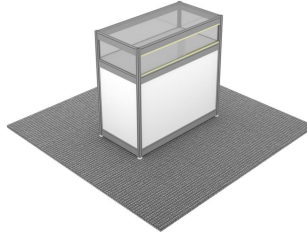

30寸 (75厘米)高问询桌, 半封板  
高x宽x深: 30寸 x 37寸 x 18寸  
(75厘米 x 95厘米 x 45.5厘米)

**问询桌 高30寸(75厘米) - 拉门式锁柜**

<b>产品编码</b>	<b>JD-F-03</b>
<b>展前价格</b>	\$180.00
<b>截止日期后价格</b>	\$270.00

30寸 (75厘米)高问询桌, 带拉门式锁柜  
高x宽x深: 30寸 x 37寸 x 18寸  
(75厘米 x 95厘米 x 45.5厘米)

**问询桌 高39寸(100厘米) - 全封板**

<b>产品编码</b>	<b>JD-F-04</b>
<b>展前价格</b>	\$150.00
<b>截止日期后价格</b>	\$225.00

39寸 (100厘米)高问询桌, 全封板  
高x宽x深: 39寸 x 37寸 x 18寸  
(100厘米 x 95厘米 x 45.5厘米)

**问询桌 高40寸(100厘米) - 半封板**

<b>产品编码</b>	<b>JD-F-05</b>
<b>展前价格</b>	\$150.00
<b>截止日期后价格</b>	\$225.00

40寸 (100厘米)高问询桌, 半封板  
高x宽x深: 40寸 x 37寸 x 18寸  
(100厘米 x 95厘米 x 45.5厘米)

**问询桌 高39寸(100厘米) - 拉门式锁柜**

<b>产品编码</b>	<b>JD-F-06</b>
<b>展前价格</b>	\$240.00
<b>截止日期后价格</b>	\$360.00

30寸 (75厘米)高问询桌, 带拉门式锁柜  
高x宽x深: 39寸 x 37寸 x 18寸  
(100厘米 x 95厘米 x 45.5厘米)

**玻璃展示柜 - 全封板**

<b>产品编码</b>	<b>JD-F-07</b>
<b>展前价格</b>	\$295.00
<b>截止日期后价格</b>	\$442.50

39寸 (100厘米) 高玻璃展示柜, 玻璃空间为37寸 (95厘米) 宽, 18寸 (45.5厘米) 深, 7寸 (18厘米) 高, 全封板  
高x宽x深: 39寸 x 37寸 x 18寸  
(100厘米 x 95厘米 x 45.5厘米)