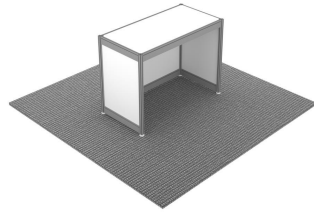

**问询桌 高30寸(75厘米) - 全封板**

<b>产品编码</b>	<b>JD-F-01</b>
<b>展前价格</b>	\$120.00
<b>截止日期后价格</b>	\$180.00

30寸 (75厘米)高问询桌, 全封板  
高x宽x深: 30寸 x 37寸 x 18寸  
(75厘米 x 95厘米 x 45.5厘米)

**问询桌 高30寸(75厘米) - 半封板**

<b>产品编码</b>	<b>JD-F-02</b>
<b>展前价格</b>	\$120.00
<b>截止日期后价格</b>	\$180.00

30寸 (75厘米)高问询桌, 半封板  
高x宽x深: 30寸 x 37寸 x 18寸  
(75厘米 x 95厘米 x 45.5厘米)

**问询桌 高30寸(75厘米) - 拉门式锁柜**

<b>产品编码</b>	<b>JD-F-03</b>
<b>展前价格</b>	\$180.00
<b>截止日期后价格</b>	\$270.00

30寸 (75厘米)高问询桌, 带拉门式锁柜  
高x宽x深: 30寸 x 37寸 x 18寸  
(75厘米 x 95厘米 x 45.5厘米)

**问询桌 高39寸(100厘米) - 全封板**

<b>产品编码</b>	<b>JD-F-04</b>
<b>展前价格</b>	\$150.00
<b>截止日期后价格</b>	\$225.00

39寸 (100厘米)高问询桌, 全封板  
高x宽x深: 39寸 x 37寸 x 18寸  
(100厘米 x 95厘米 x 45.5厘米)

**问询桌 高40寸(100厘米) - 半封板**

<b>产品编码</b>	<b>JD-F-05</b>
<b>展前价格</b>	\$150.00
<b>截止日期后价格</b>	\$225.00

40寸 (100厘米)高问询桌, 半封板  
高x宽x深: 40寸 x 37寸 x 18寸  
(100厘米 x 95厘米 x 45.5厘米)

**问询桌 高39寸(100厘米) - 拉门式锁柜**

<b>产品编码</b>	<b>JD-F-06</b>
<b>展前价格</b>	\$240.00
<b>截止日期后价格</b>	\$360.00

30寸 (75厘米)高问询桌, 带拉门式锁柜  
高x宽x深: 39寸 x 37寸 x 18寸  
(100厘米 x 95厘米 x 45.5厘米)