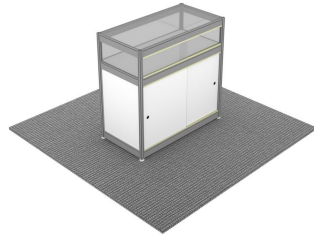

40寸 (100厘米)高问询桌, 半封板  
高x宽x深: 40寸 x 37寸 x 18寸  
(100厘米 x 95厘米 x 45.5厘米)

**问询桌 高39寸(100厘米) - 拉门式锁柜**

<b>产品编码</b>	<b>JD-F-06</b>
<b>展前价格</b>	\$240.00
<b>截止日期后价格</b>	\$360.00

30寸 (75厘米)高问询桌, 带拉门式锁柜  
高x宽x深: 39寸 x 37寸 x 18寸  
(100厘米 x 95厘米 x 45.5厘米)

**玻璃展示柜 - 全封板**

<b>产品编码</b>	<b>JD-F-07</b>
<b>展前价格</b>	\$295.00
<b>截止日期后价格</b>	\$442.50

39寸 (100厘米) 高玻璃展示柜, 玻璃空间为37寸 (95厘米) 宽, 18寸 (45.5厘米) 深, 7寸 (18厘米) 高, 全封板  
高x宽x深: 39寸 x 37寸 x 18寸  
(100厘米 x 95厘米 x 45.5厘米)

**玻璃展示柜 - 半封板**

<b>产品编码</b>	<b>JD-F-08</b>
<b>展前价格</b>	\$295.00
<b>截止日期后价格</b>	\$442.50

39寸 (100厘米) 高玻璃展示柜, 玻璃空间为37寸 (95厘米) 宽, 18寸 (45.5厘米) 深, 7寸 (18厘米) 高, 半封板  
高x宽x深: 39寸 x 37寸 x 18寸  
(100厘米 x 95厘米 x 45.5厘米)

**玻璃展示柜- 拉门式锁柜**

<b>产品编码</b>	<b>JD-F-09</b>
<b>展前价格</b>	\$385.00
<b>截止日期后价格</b>	\$577.50

39寸 (100厘米) 高玻璃展示柜, 玻璃空间为37寸 (95厘米) 宽, 18寸 (45.5厘米) 深, 7寸 (18厘米) 高, 带拉门式锁柜

高x宽x深: 39寸 x 37寸 x 18寸  
(100厘米 x 95厘米 x 45.5厘米)