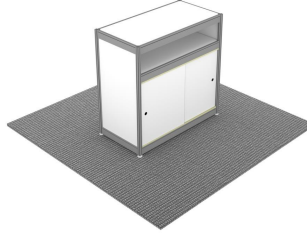

30寸 (75厘米)高问询桌, 半封板  
高x宽x深: 30寸 x 37寸 x 18寸  
(75厘米 x 95厘米 x 45.5厘米)

**问询桌 高30寸(75厘米) - 拉门式锁柜**

<b>产品编码</b>	<b>JD-F-03</b>
<b>展前价格</b>	\$180.00
<b>截止日期后价格</b>	\$270.00

30寸 (75厘米)高问询桌, 带拉门式锁柜  
高x宽x深: 30寸 x 37寸 x 18寸  
(75厘米 x 95厘米 x 45.5厘米)

**问询桌 高39寸(100厘米) - 全封板**

<b>产品编码</b>	<b>JD-F-04</b>
<b>展前价格</b>	\$150.00
<b>截止日期后价格</b>	\$225.00

39寸 (100厘米)高问询桌, 全封板  
高x宽x深: 39寸 x 37寸 x 18寸  
(100厘米 x 95厘米 x 45.5厘米)

**问询桌 高40寸(100厘米) - 半封板**

<b>产品编码</b>	<b>JD-F-05</b>
<b>展前价格</b>	\$150.00
<b>截止日期后价格</b>	\$225.00

40寸 (100厘米)高问询桌, 半封板  
高x宽x深: 40寸 x 37寸 x 18寸  
(100厘米 x 95厘米 x 45.5厘米)

**问询桌 高39寸(100厘米) - 拉门式锁柜**

<b>产品编码</b>	<b>JD-F-06</b>
<b>展前价格</b>	\$240.00
<b>截止日期后价格</b>	\$360.00

30寸 (75厘米)高问询桌, 带拉门式锁柜  
高x宽x深: 39寸 x 37寸 x 18寸  
(100厘米 x 95厘米 x 45.5厘米)

**玻璃展示柜 - 全封板**

<b>产品编码</b>	<b>JD-F-07</b>
<b>展前价格</b>	\$295.00
<b>截止日期后价格</b>	\$442.50

39寸 (100厘米) 高玻璃展示柜, 玻璃空间为37寸 (95厘米) 宽, 18寸 (45.5厘米) 深, 7寸 (18厘米) 高, 全封板  
高x宽x深: 39寸 x 37寸 x 18寸  
(100厘米 x 95厘米 x 45.5厘米)