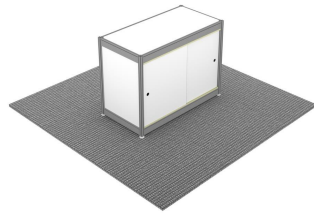

**问询桌 高30寸(75厘米) - 全封板**

<b>产品编码</b>	<b>JD-F-01</b>
<b>展前价格</b>	\$120.00
<b>截止日期后价格</b>	\$180.00

30寸 (75厘米)高问询桌, 全封板  
高x宽x深: 30寸 x 37寸 x 18寸  
(75厘米 x 95厘米 x 45.5厘米)

**问询桌 高30寸(75厘米) - 半封板**

<b>产品编码</b>	<b>JD-F-02</b>
<b>展前价格</b>	\$120.00
<b>截止日期后价格</b>	\$180.00

30寸 (75厘米)高问询桌, 半封板  
高x宽x深: 30寸 x 37寸 x 18寸  
(75厘米 x 95厘米 x 45.5厘米)

**问询桌 高30寸(75厘米) - 拉门式锁柜**

<b>产品编码</b>	<b>JD-F-03</b>
<b>展前价格</b>	\$180.00
<b>截止日期后价格</b>	\$270.00

30寸 (75厘米)高问询桌, 带拉门式锁柜  
高x宽x深: 30寸 x 37寸 x 18寸  
(75厘米 x 95厘米 x 45.5厘米)

**问询桌 高39寸(100厘米) - 全封板**

<b>产品编码</b>	<b>JD-F-04</b>
<b>展前价格</b>	\$150.00
<b>截止日期后价格</b>	\$225.00

39寸 (100厘米)高问询桌, 全封板  
高x宽x深: 39寸 x 37寸 x 18寸  
(100厘米 x 95厘米 x 45.5厘米)

**问询桌 高40寸(100厘米) - 半封板**

<b>产品编码</b>	<b>JD-F-05</b>
<b>展前价格</b>	\$150.00
<b>截止日期后价格</b>	\$225.00

40寸 (100厘米)高问询桌, 半封板  
高x宽x深: 40寸 x 37寸 x 18寸  
(100厘米 x 95厘米 x 45.5厘米)

**问询桌 高39寸(100厘米) - 拉门式锁柜**

<b>产品编码</b>	<b>JD-F-06</b>
<b>展前价格</b>	\$240.00
<b>截止日期后价格</b>	\$360.00

30寸 (75厘米)高问询桌, 带拉门式锁柜  
高x宽x深: 39寸 x 37寸 x 18寸  
(100厘米 x 95厘米 x 45.5厘米)